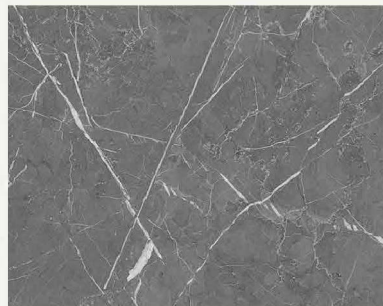

**ZECEVO**  
JWL 5130 CU

**PARTHENON GREY**  
JWK 1655 MT

**ROYAL BOTTICINO**  
JAK 3174 SV

**GRIGIO NUVOLO**  
JAK 4170 SV

**MARQUINA DAWN**  
JWK 1658 MT

**MARQUINA DUSK**  
JWK 1659 MT

A |

B |