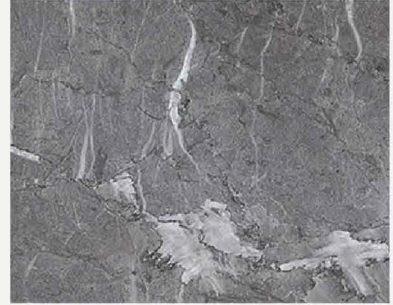

# STONE

NEW

**ARBORITE GREY**  
JWL 1225 SU

**GRAVELE**  
JAK 6191 PY

NEW

**GRAVELE GRIGIO**  
JWL 6195 SU

**CRICK**  
JAK 1130 FG

**DINO GREY**  
JAG 5661 FT