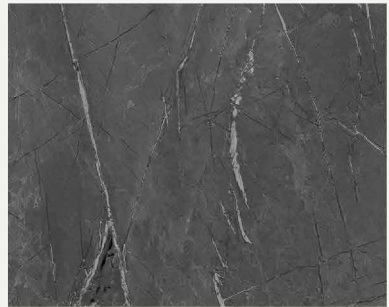

# MARBLE

10 FT

NEW

**BURDUR BEIGE**  
JWN 1749 MT

10 FT

NEW

**VALMASINO**  
JWN 1713 MT

NEW

**COTTON BEIGE**  
JWK 1573 MT

NEW

**COVELANO**  
JWK 1615 MT

NEW

**BIANCO VENATO**  
JWL 1231 CY

1 C

**LUVIONE**  
JBG 4255 M

**CALCUTTA GREY**  
JAK 6201 ST

**CALCUTTA GOLD**  
JAK 6200 ST

41 | MINERAL